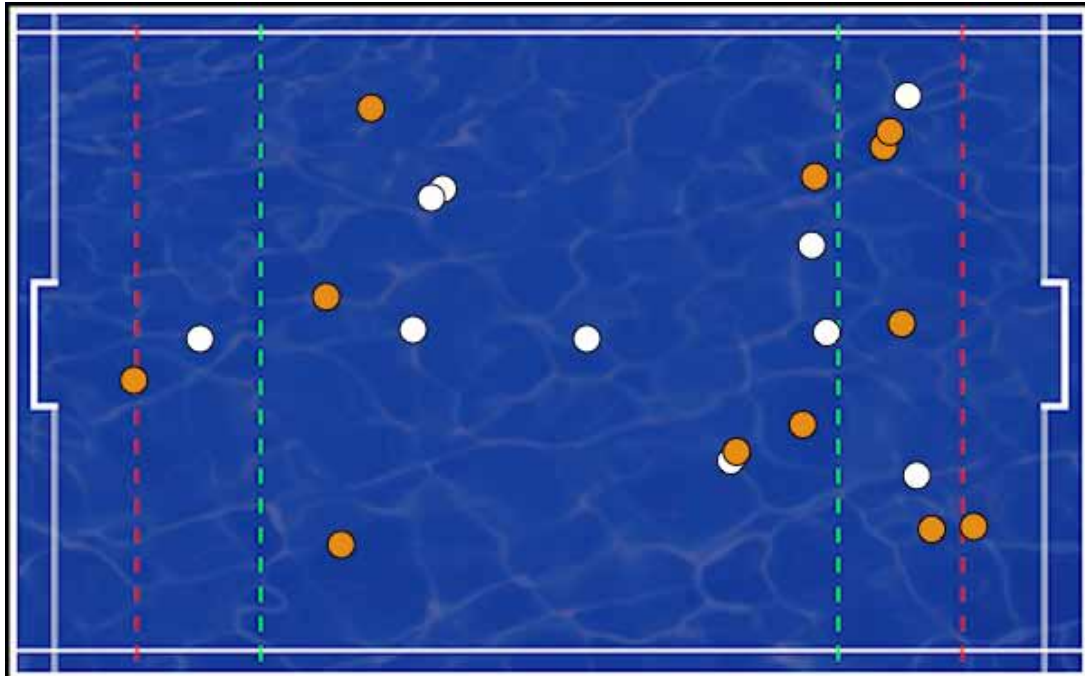

Catalunya CN Mataro La Sirena

First Half

Second Half

La Sirena CN Mataró 16-12 Uralochka Zlatoust

Date: 4 / 15 / 2016 :: 19:45h :: Mataró (Barcelona)

Rusia Uralochka

First Half

Second Half